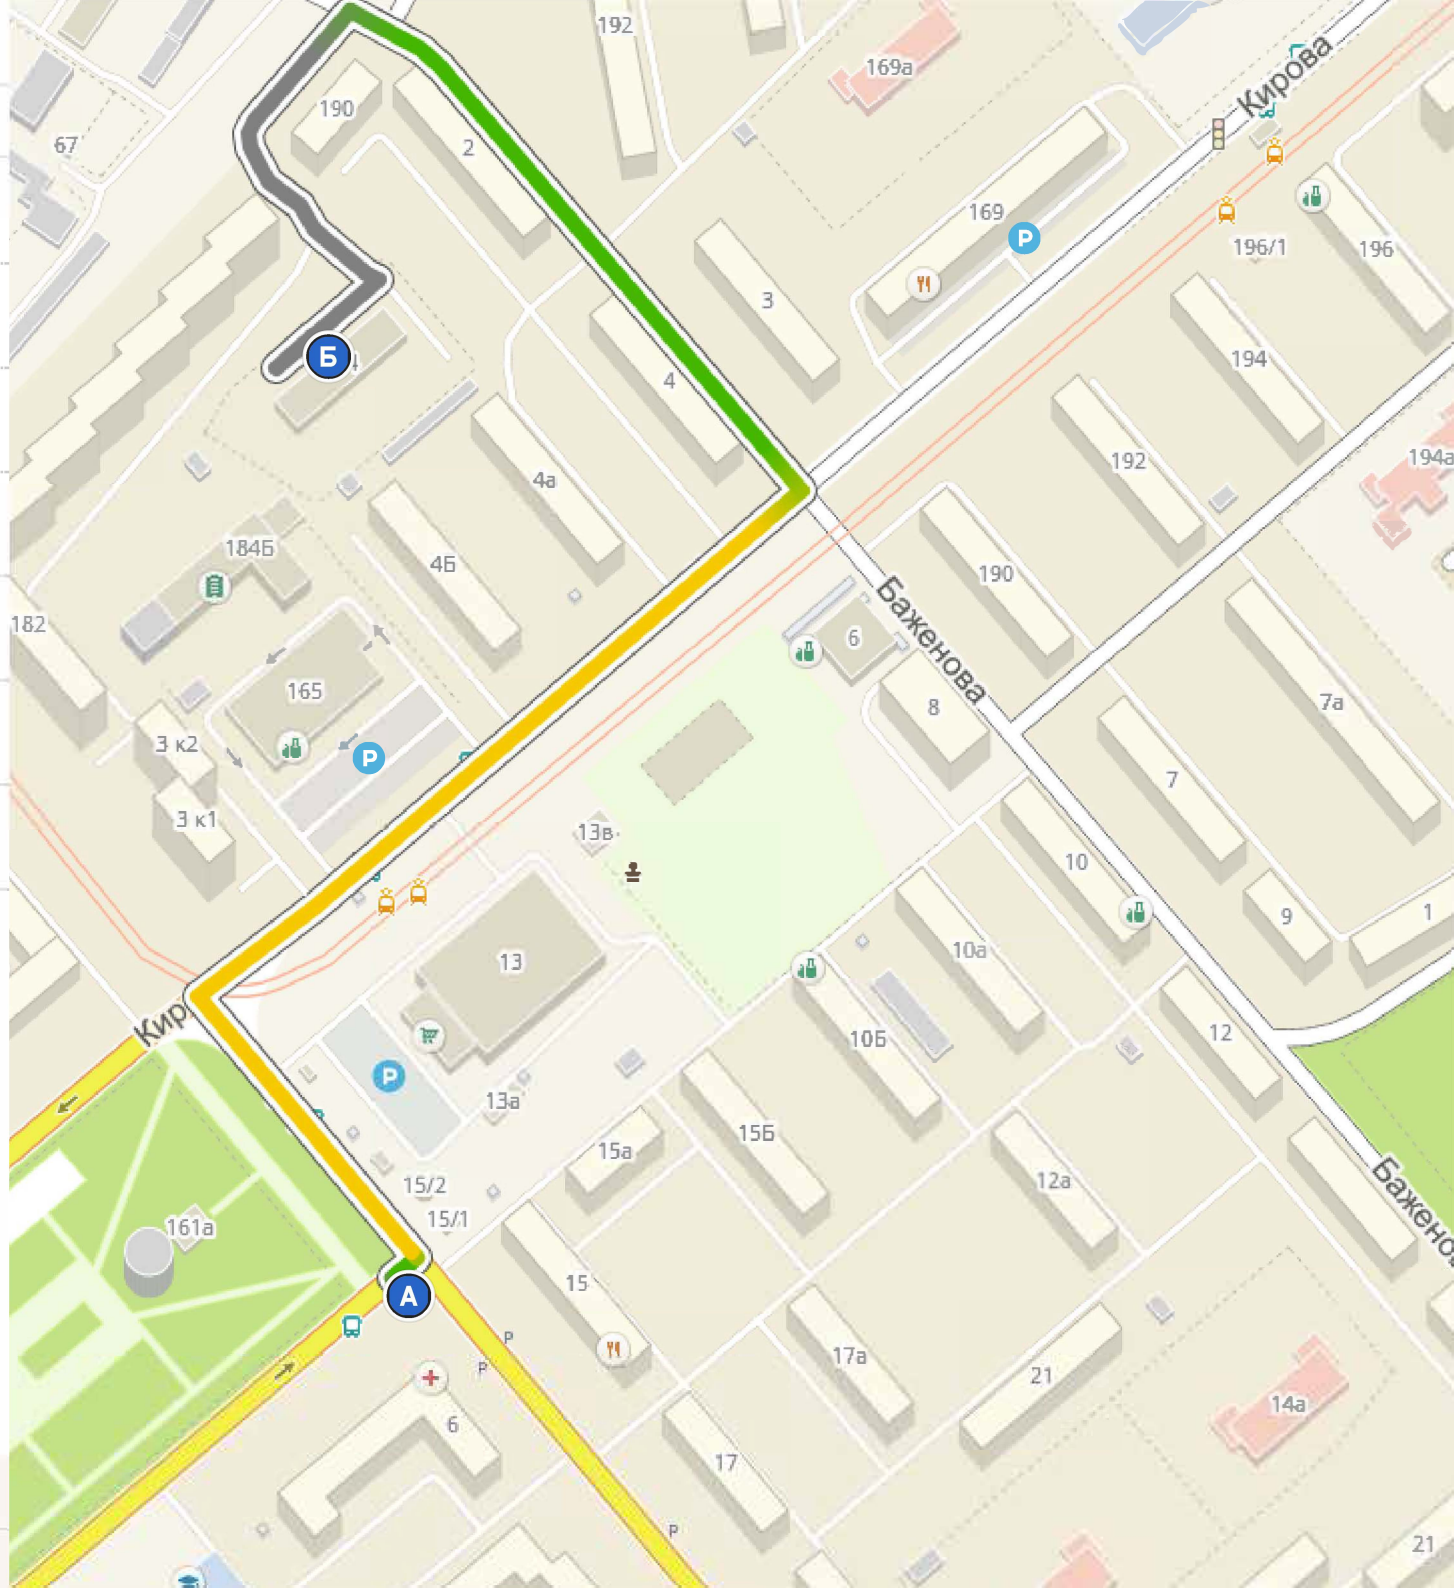

СХЕМА ПРОЕЗДА

А Кировский скверик
Прямо до светофора

← Поворот налево на ул. Кутузова
100 м прямо

→ Поворот направо на ул. Кирова
250 м прямо

← Поворот налево на ул. Баженова
250 м прямо

← Поворот налево
150 м прямо

↻ Крутой поворот направо
50 м прямо

Б Резерв, ООО
Вы на месте!

3 мин, 593 м кратчайший